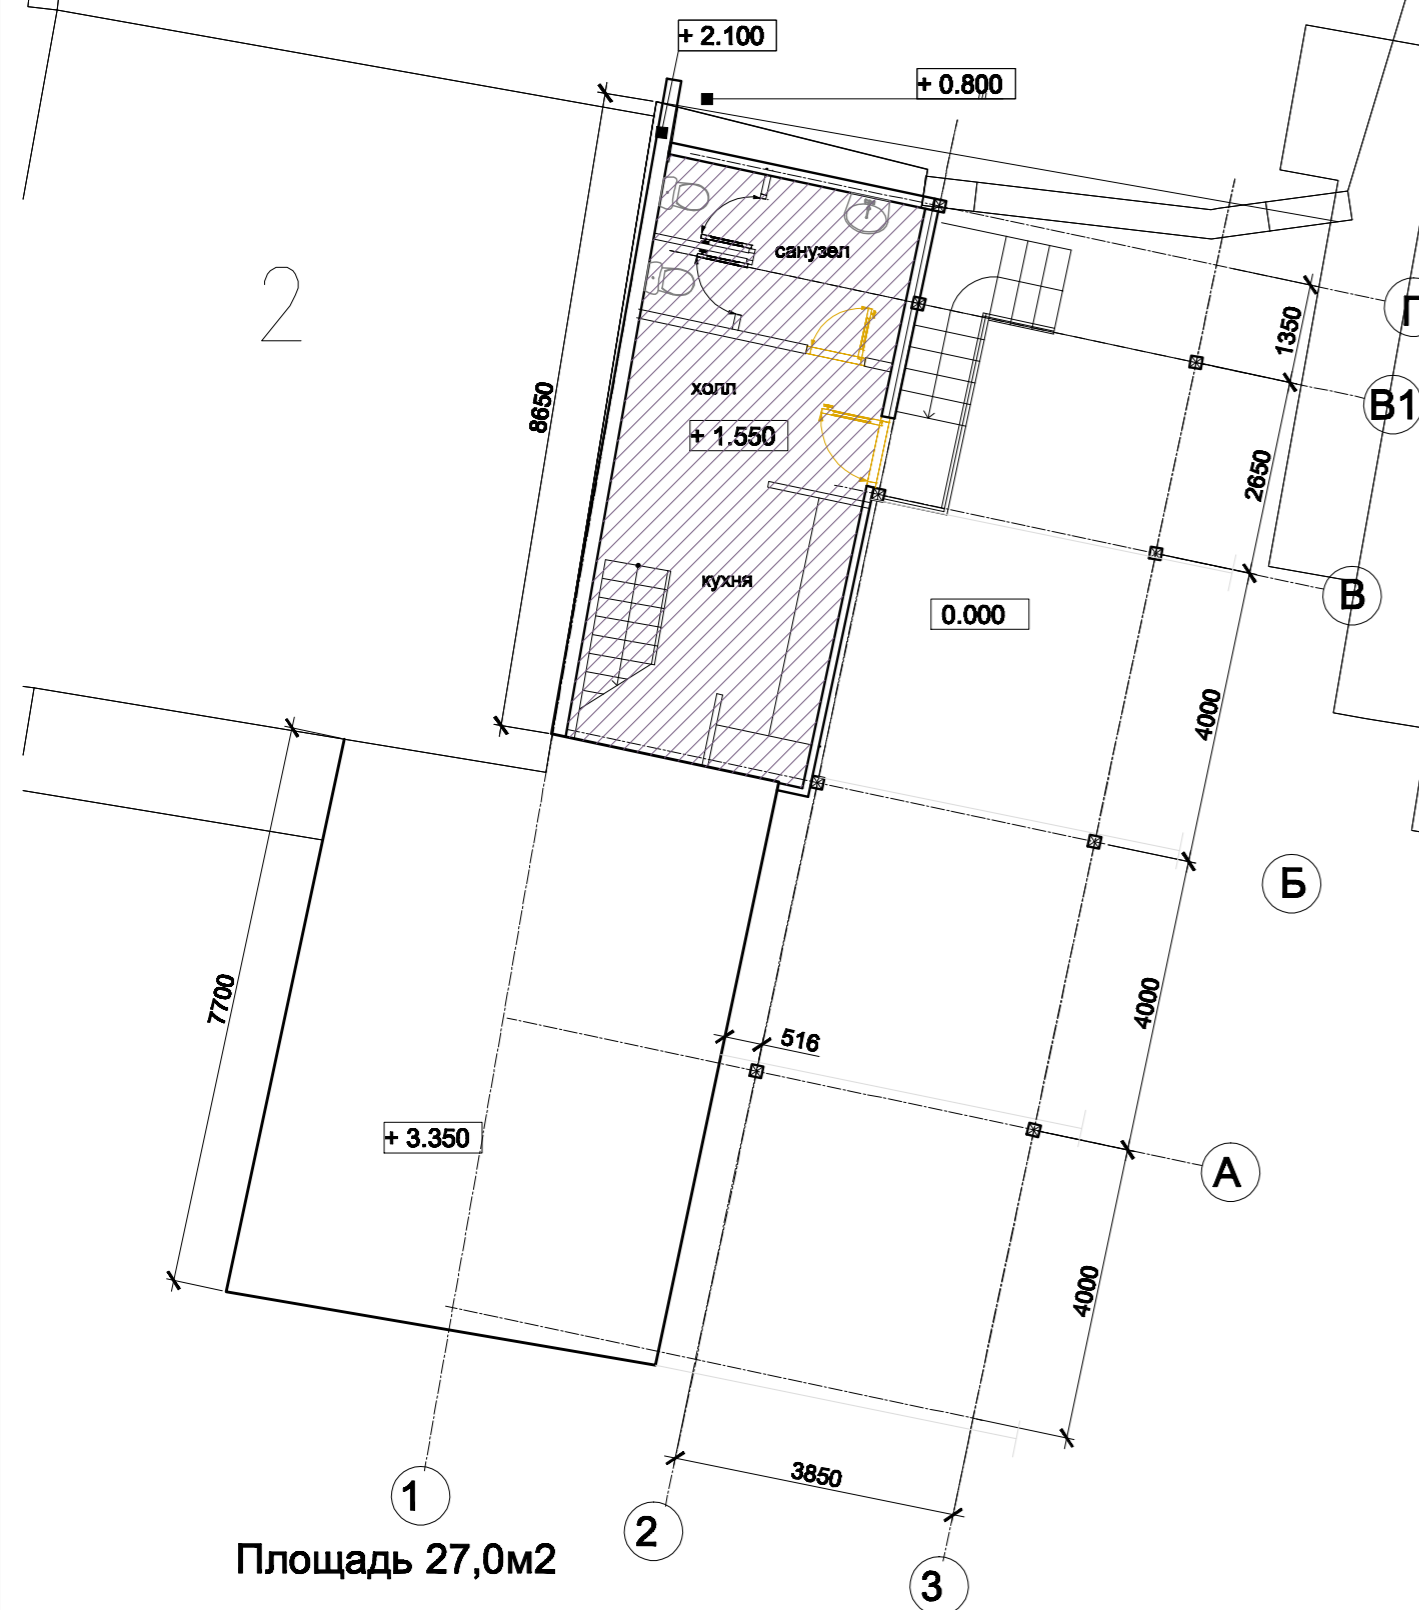

ДОМ НА КРЫШЕ

ОРГАНИЗАЦИЯ ВНУТРЕННЕГО ПРОСТРАНСТВА

План на отметке 0.000

План на отметке +3.350

План на отметке +6.450

Площадь 27,0м²

Площадь 56,0м²

Площадь 104,0м²