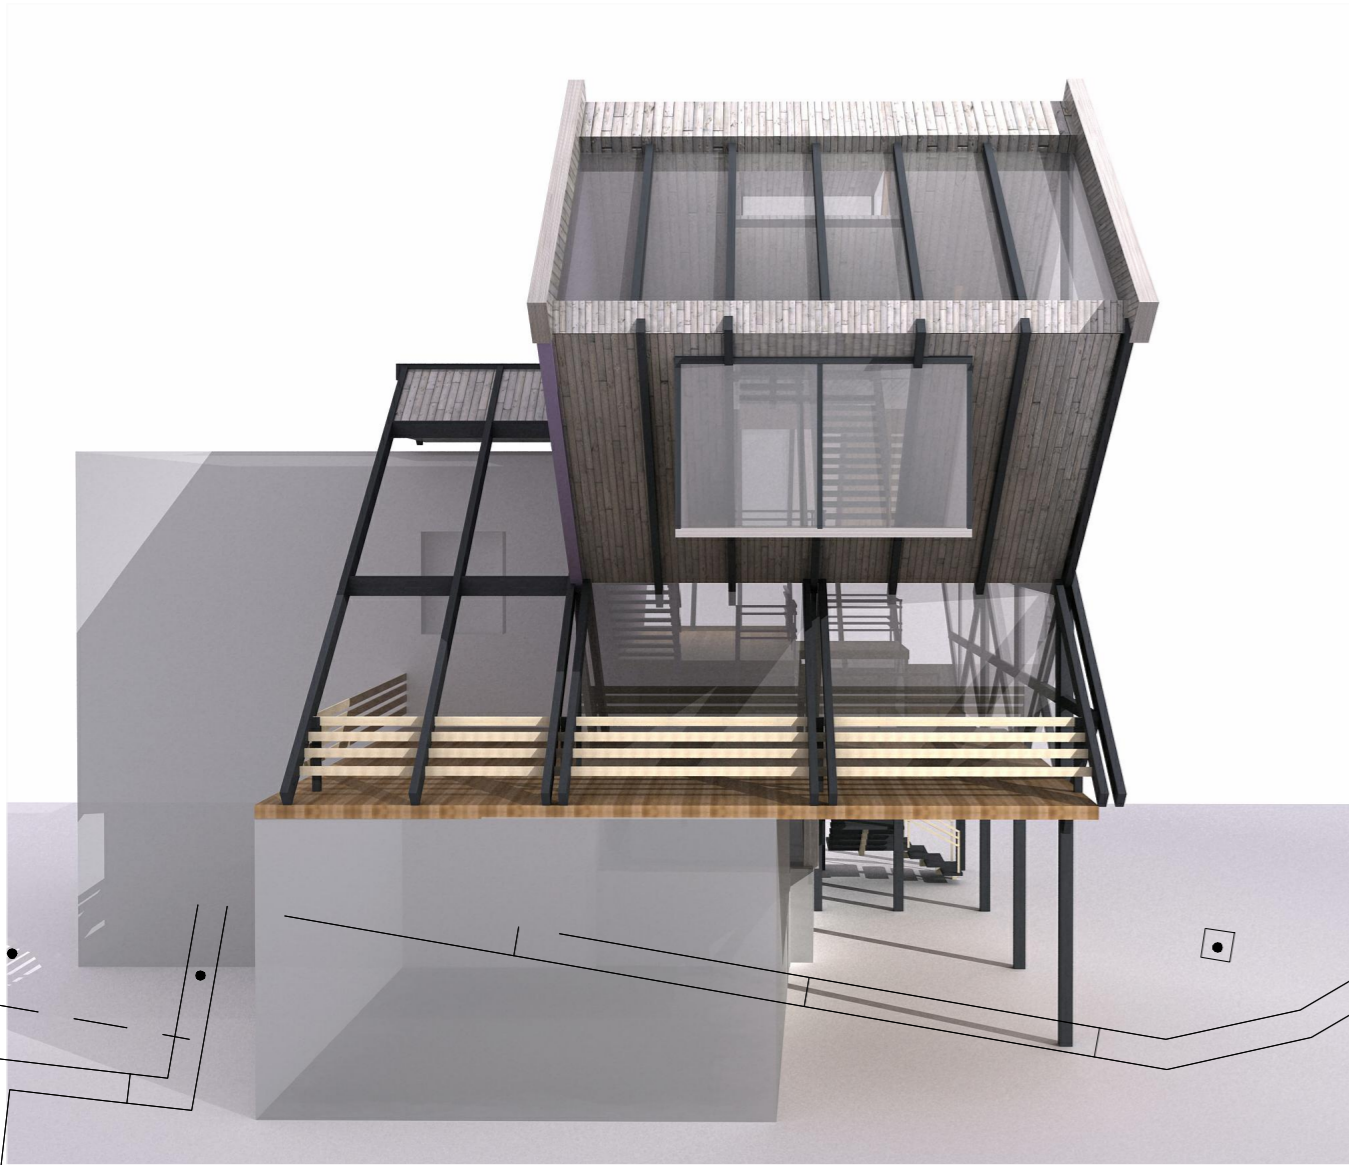

ДОМ НА КРЫШЕ

ОРГАНИЗАЦИЯ ВНУТРЕННЕГО ПРОСТРАНСТВА

План на отметке 0.000

План на отметке +3.350

План на отметке +6.450

Площадь 27,0м²

Площадь 56,0м²

Площадь 104,0м²