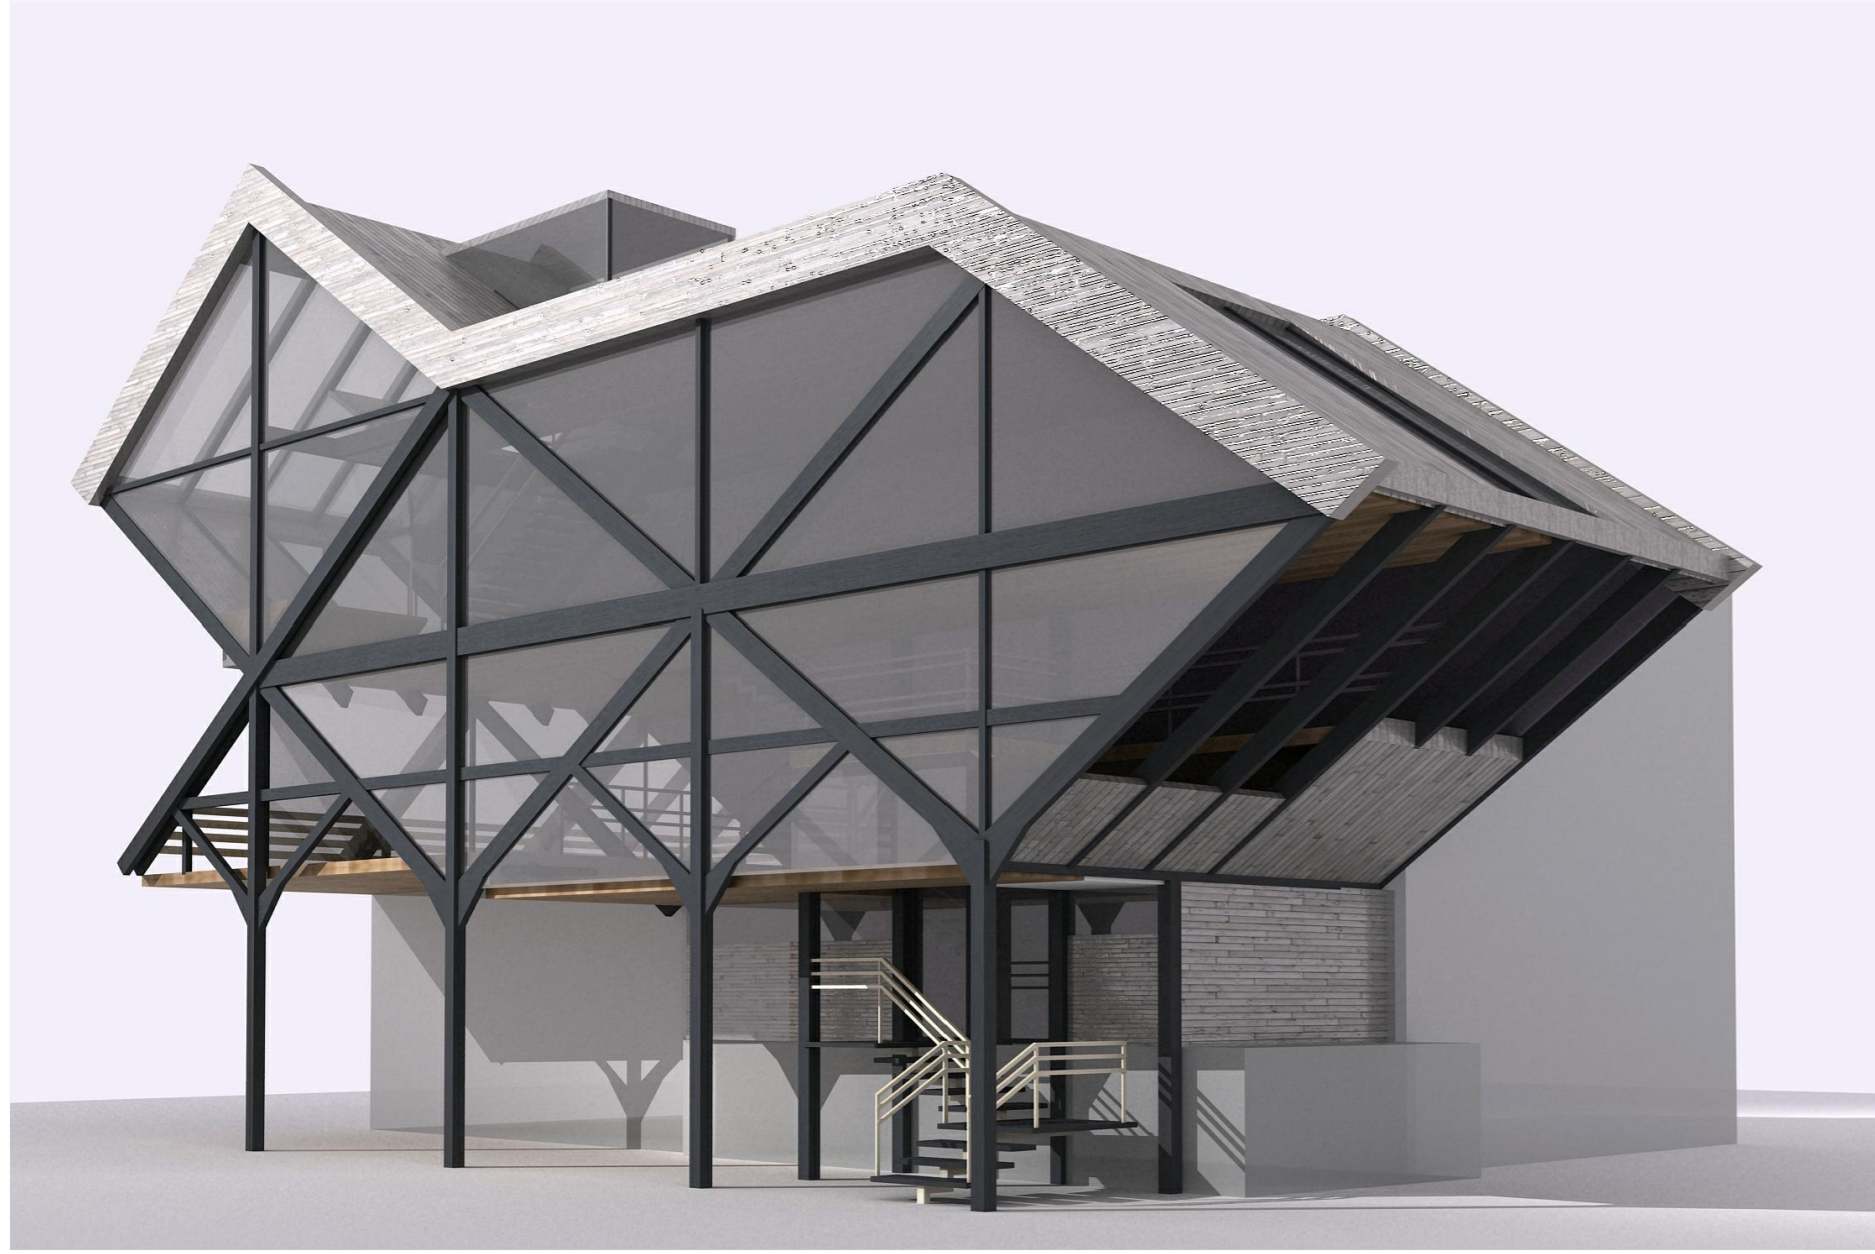

ДОМ НА КРЫШЕ

ОРГАНИЗАЦИЯ ВНУТРЕННЕГО ПРОСТРАНСТВА

План на отметке 0.000

План на отметке +3.350

План на отметке +6.450

Площадь 27,0м²

Площадь 56,0м²

Площадь 104,0м²