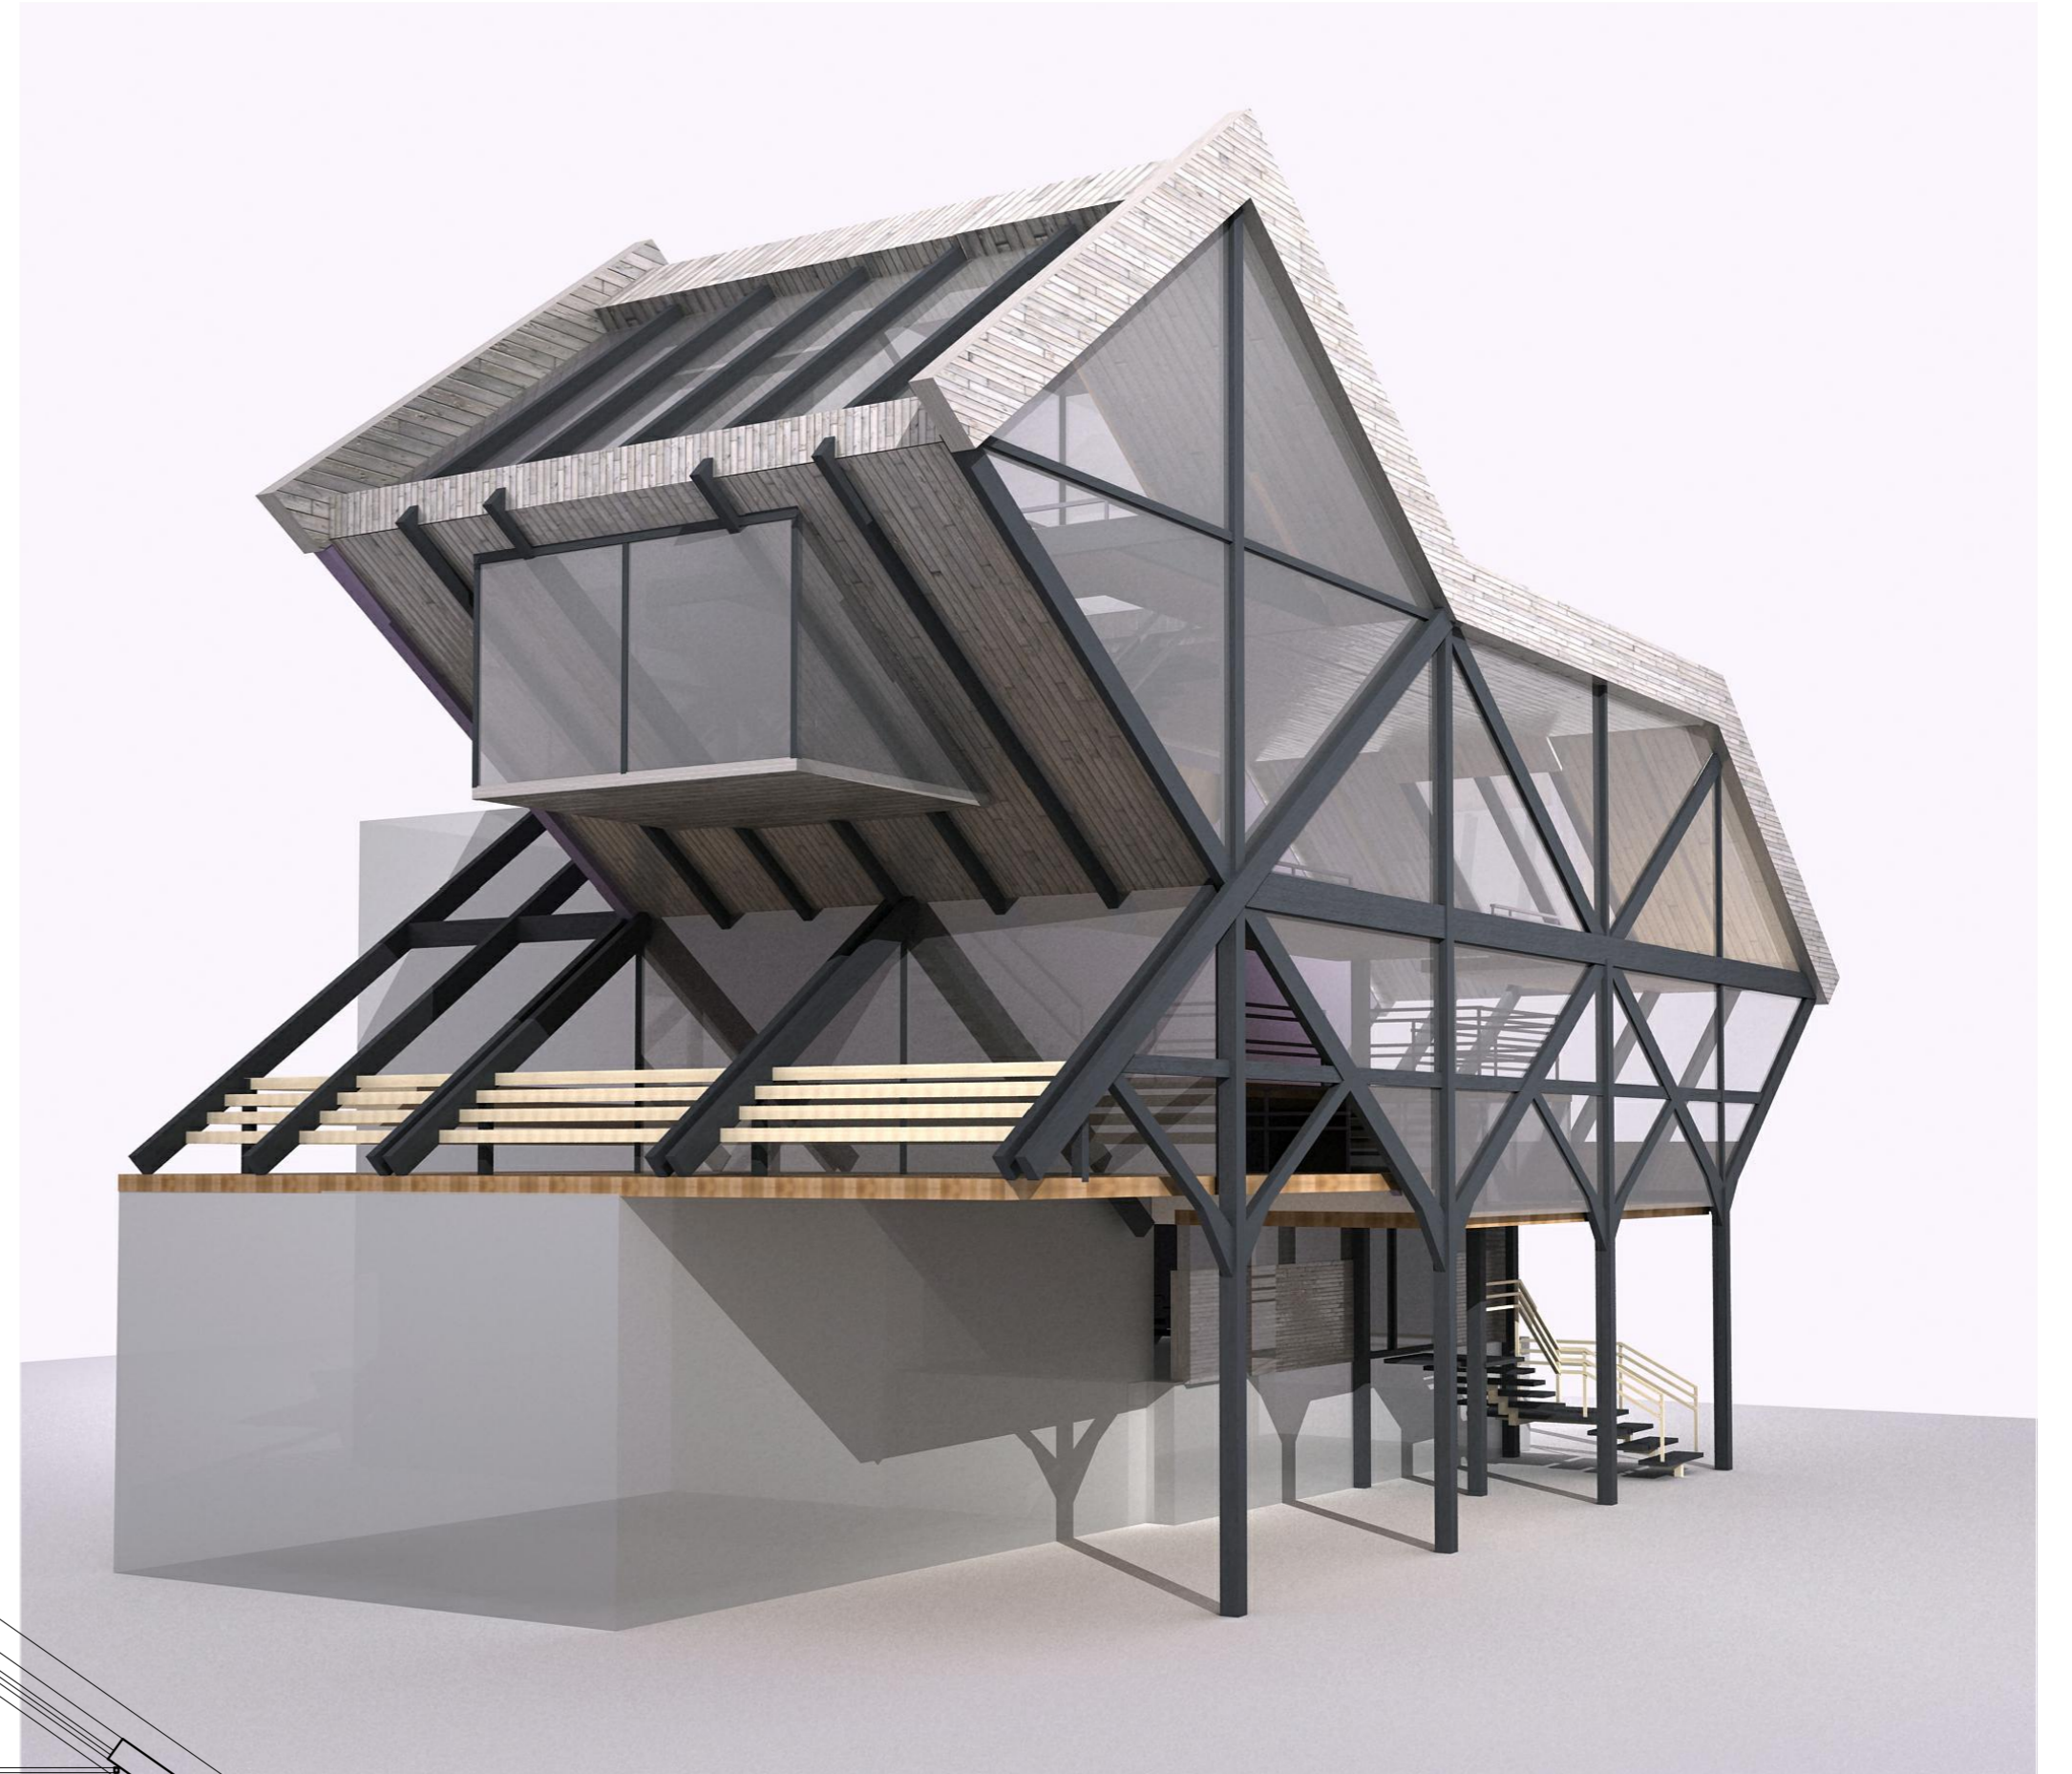

ДОМ НА КРЫШЕ

ОРГАНИЗАЦИЯ ВНУТРЕННЕГО ПРОСТРАНСТВА

План на отметке 0.000

План на отметке +3.350

План на отметке +6.450

Площадь 27,0м²

Площадь 56,0м²

Площадь 104,0м²