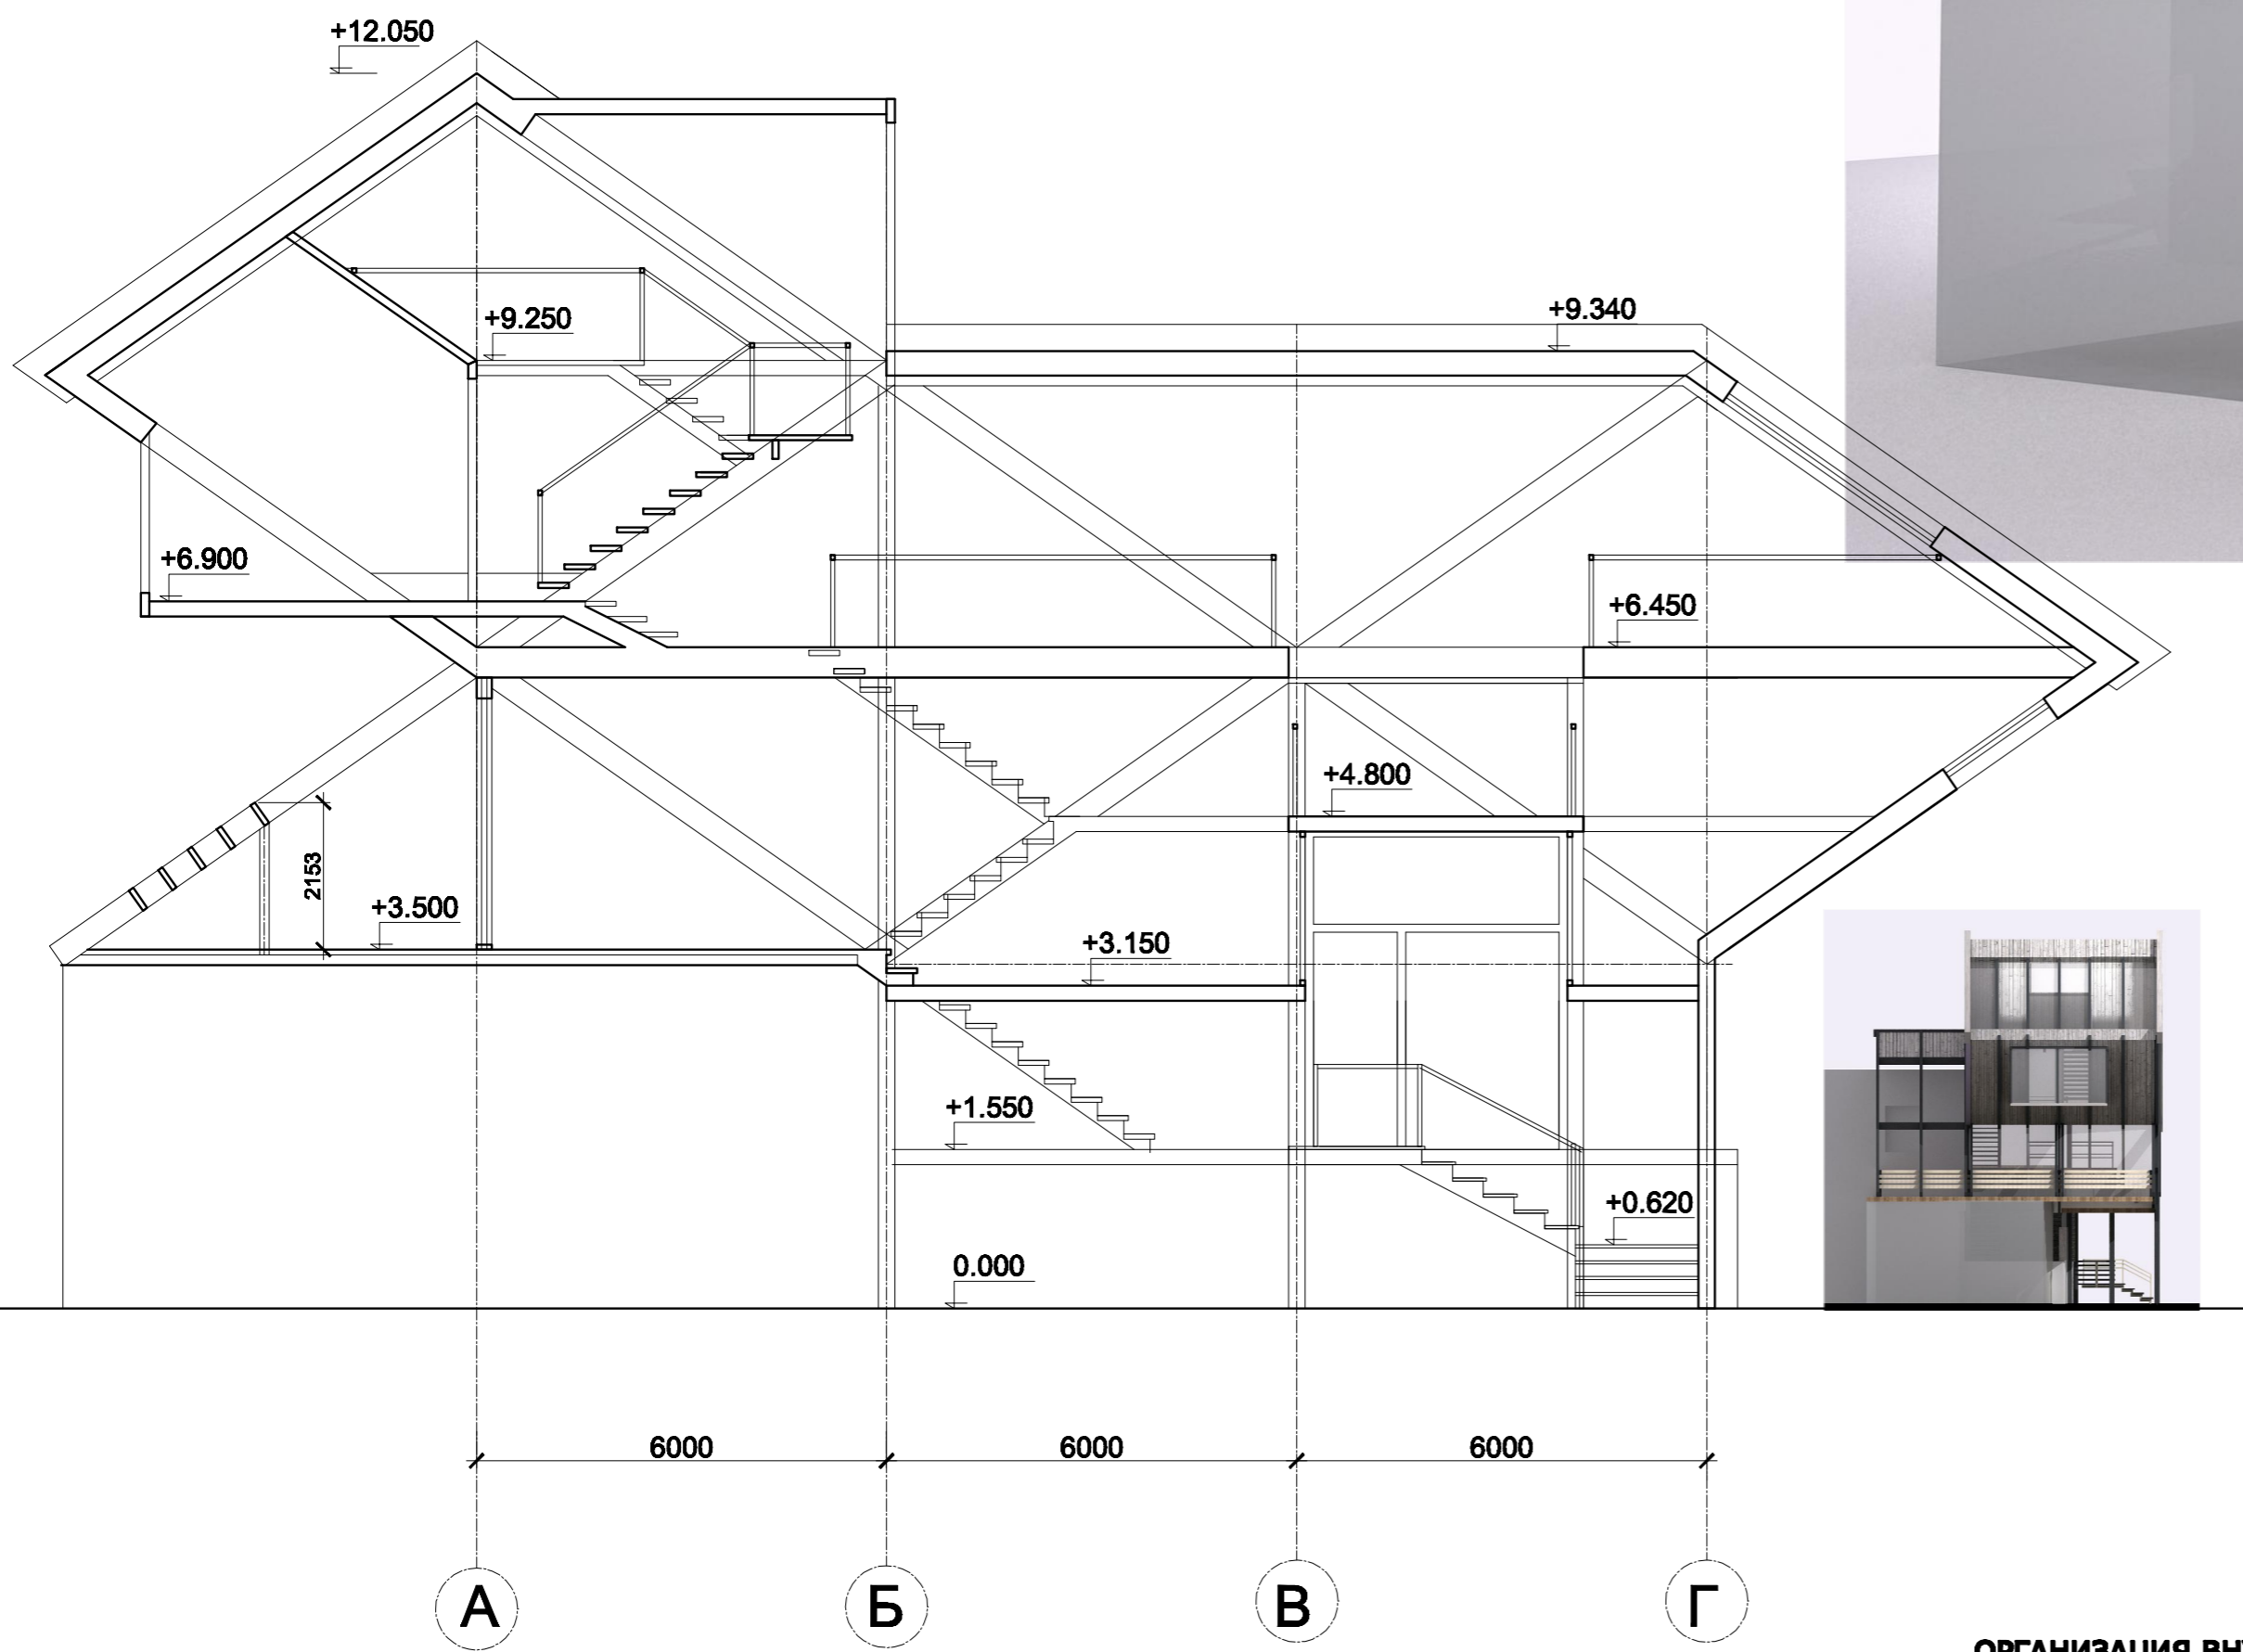

ДОМ НА КРЫШЕ

ОРГАНИЗАЦИЯ ВНУТРЕННЕГО ПРОСТРАНСТВА

План на отметке 0.000

План на отметке +3.350

План на отметке +6.450

Площадь 27,0м²

Площадь 56,0м²

Площадь 104,0м²