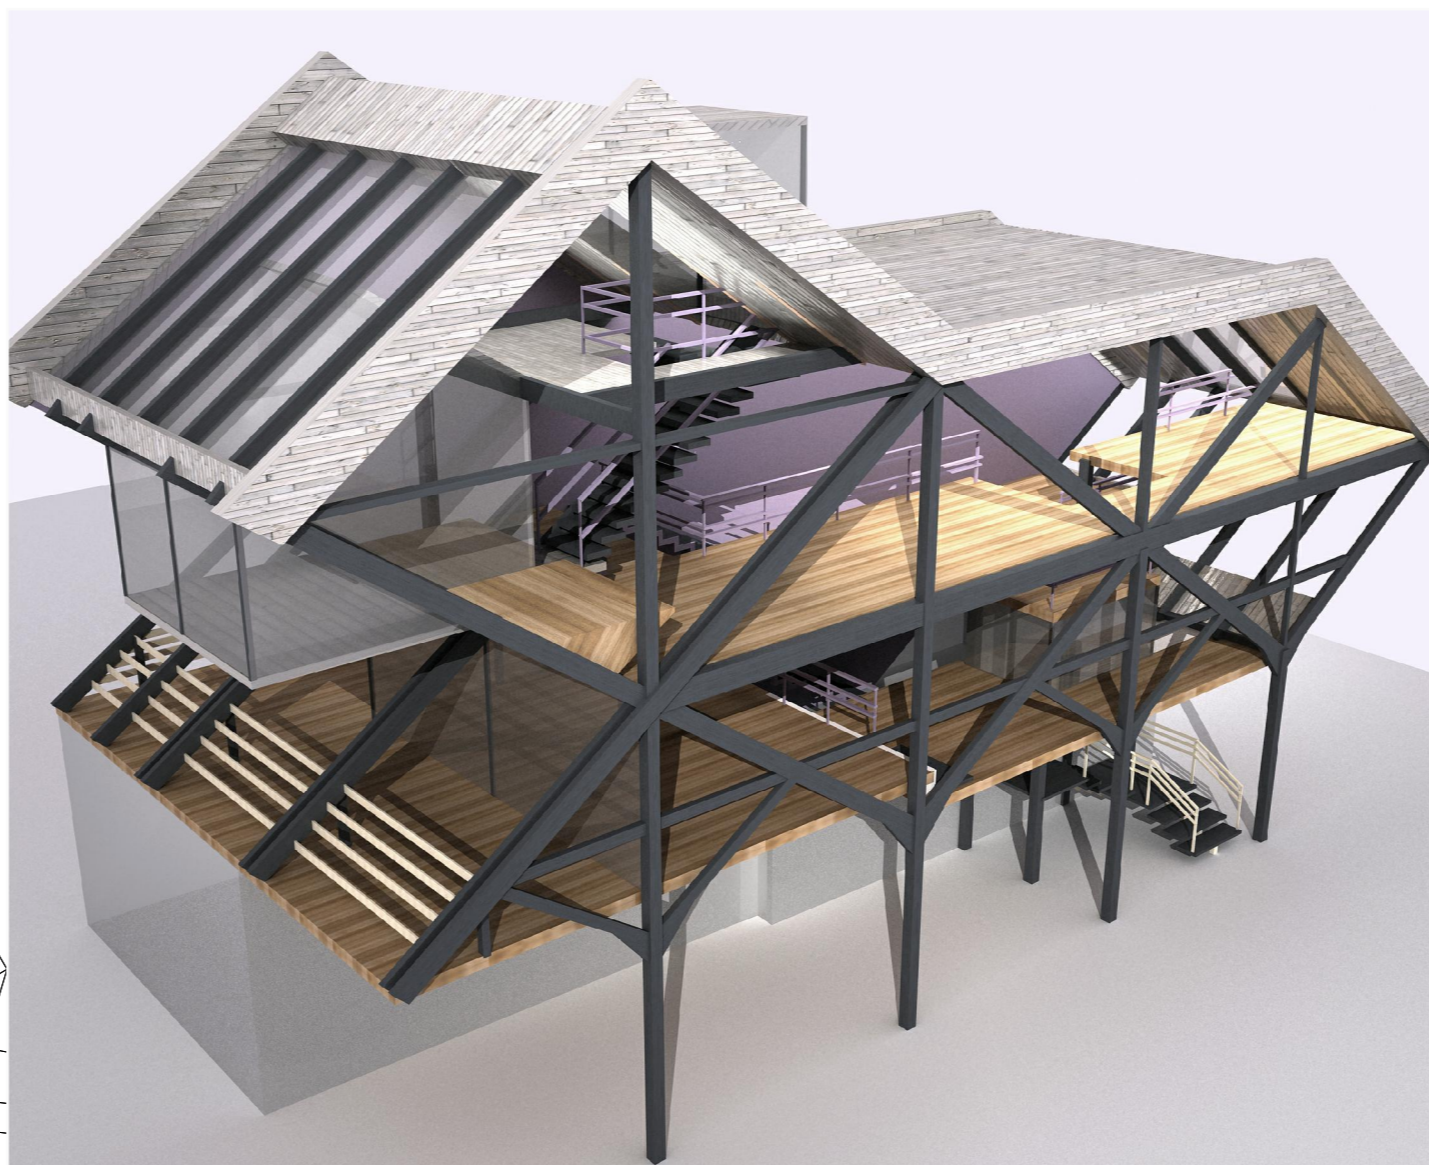

ДОМ НА КРЫШЕ

ОРГАНИЗАЦИЯ ВНУТРЕННЕГО ПРОСТРАНСТВА

План на отметке 0.000

План на отметке +3.350

План на отметке +6.450

Площадь 27,0м²

Площадь 56,0м²

Площадь 104,0м²