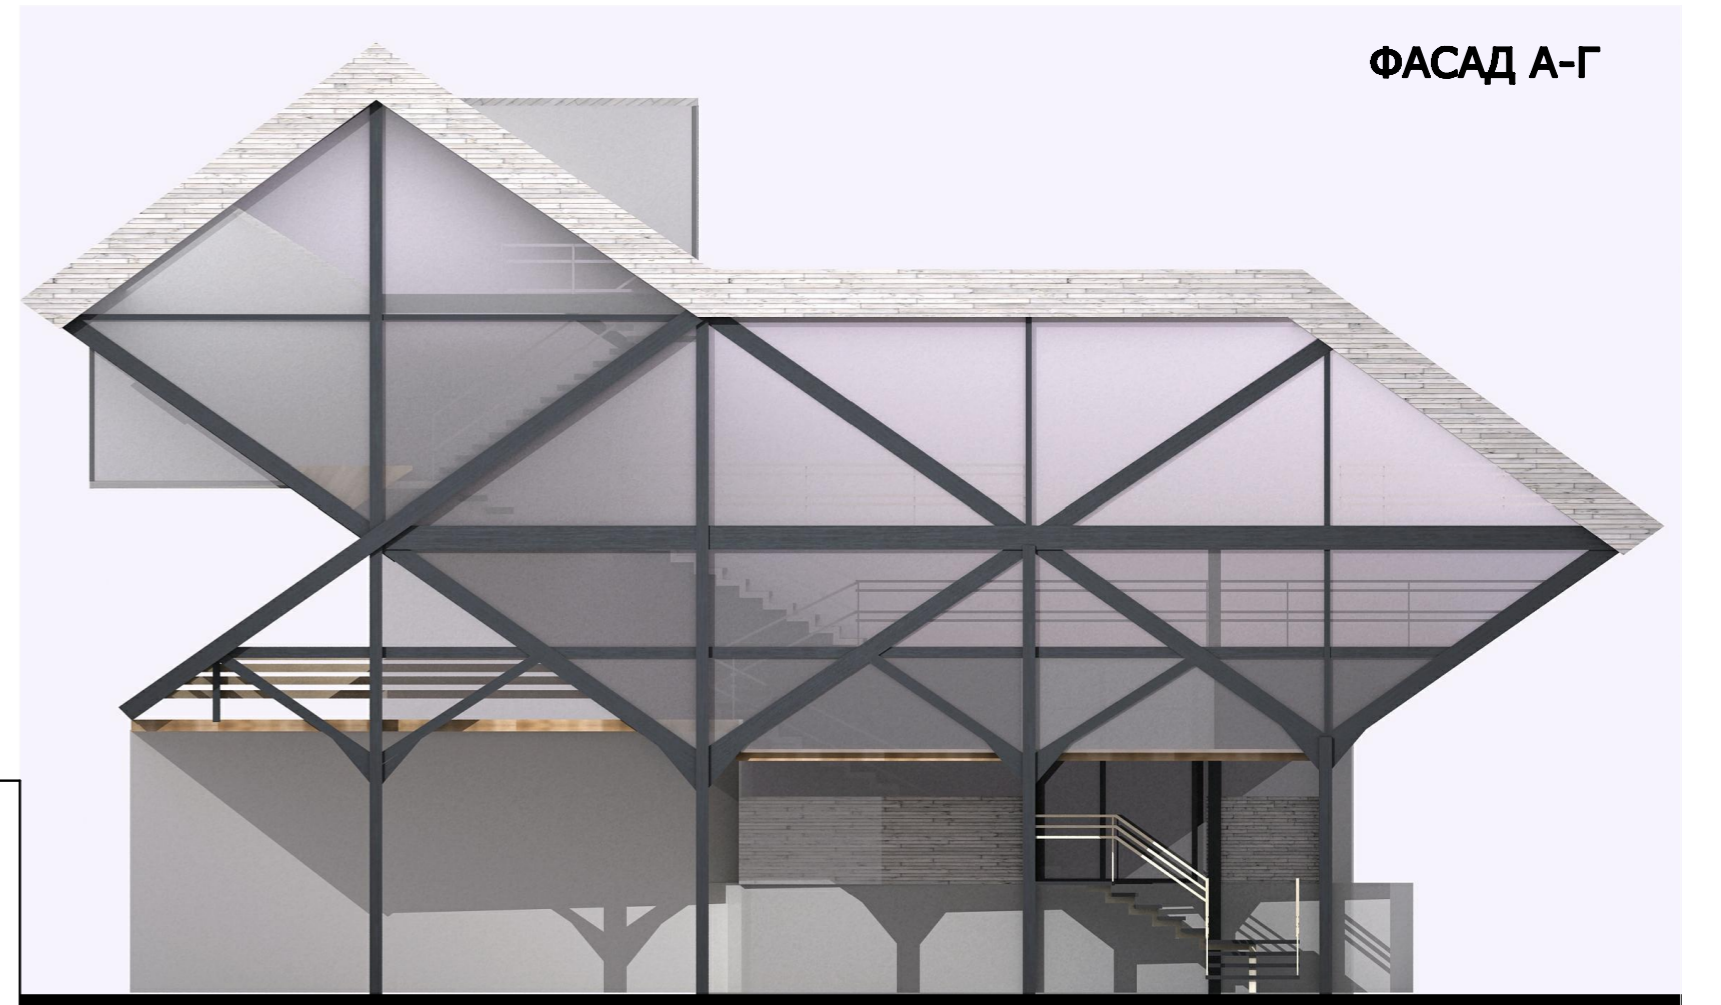

ДОМ НА КРЫШЕ

ОРГАНИЗАЦИЯ ВНУТРЕННЕГО ПРОСТРАНСТВА

План на отметке 0.000

План на отметке +3.350

План на отметке +6.450

Площадь 27,0м²

Площадь 56,0м²

Площадь 104,0м²