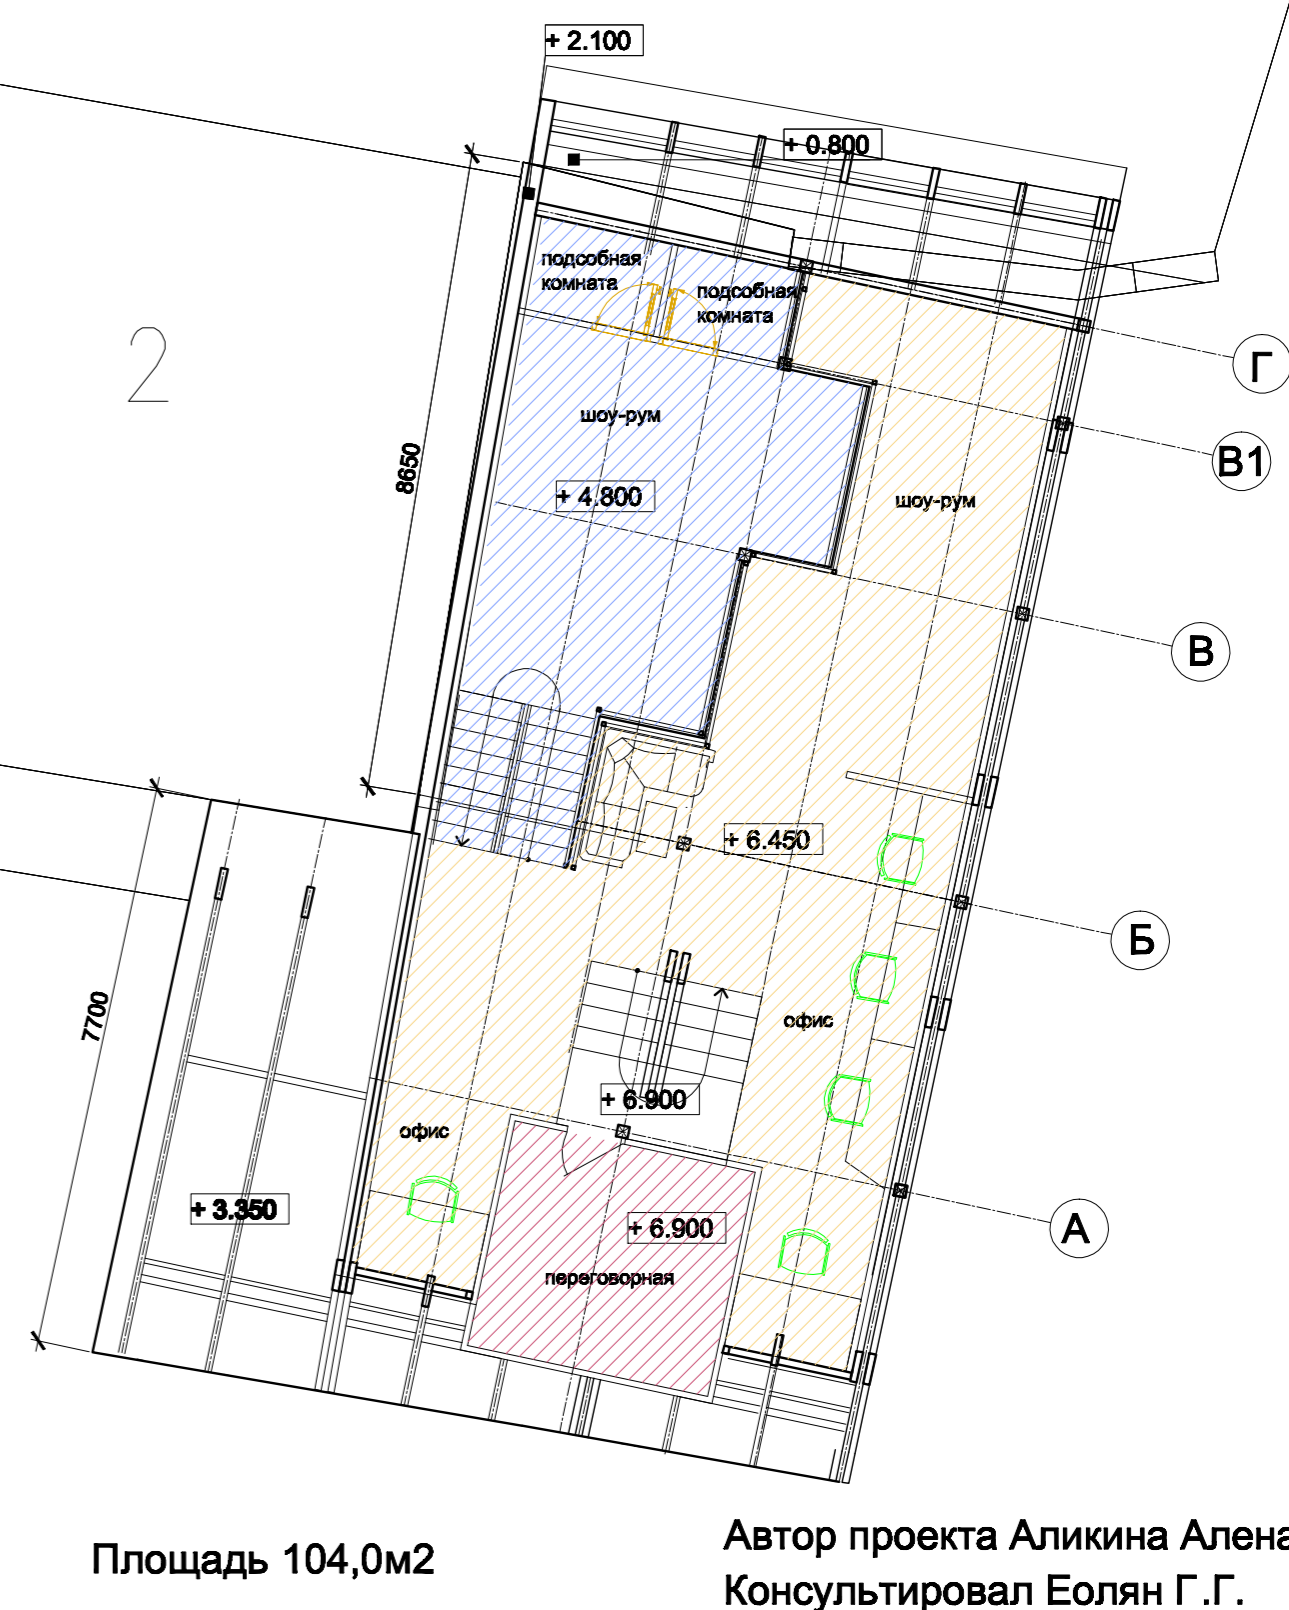

ДОМ НА КРЫШЕ

ОРГАНИЗАЦИЯ ВНУТРЕННЕГО ПРОСТРАНСТВА

План на отметке 0.000

План на отметке +3.350

План на отметке +6.450

Площадь 27,0м²

Площадь 56,0м²

Площадь 104,0м²