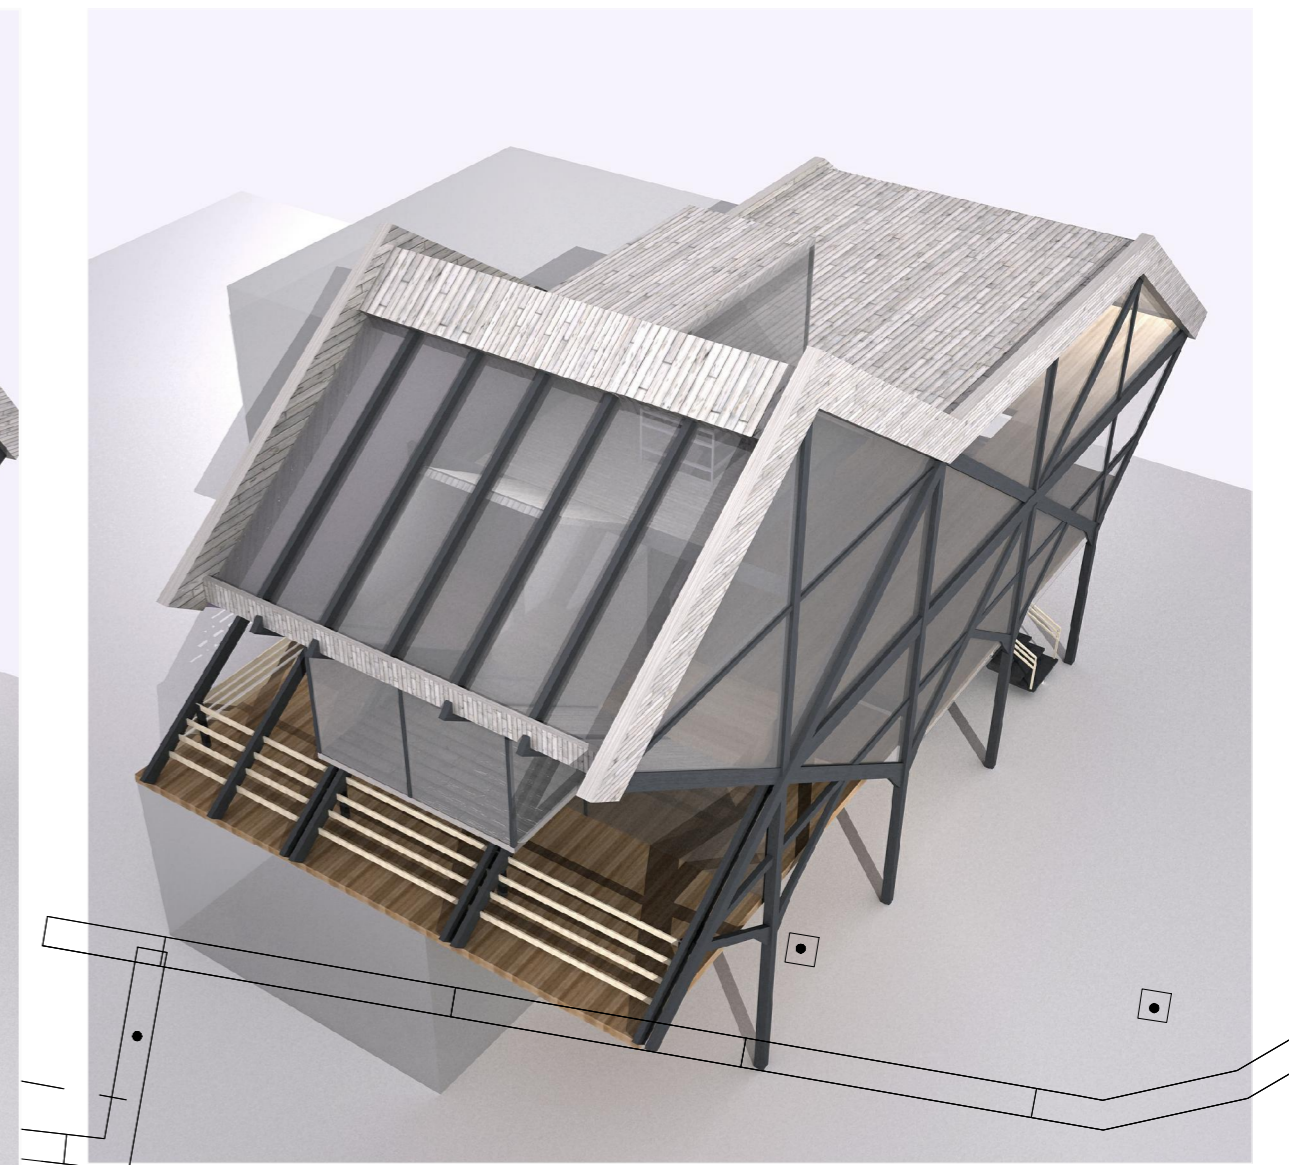

ДОМ НА КРЫШЕ

ОРГАНИЗАЦИЯ ВНУТРЕННЕГО ПРОСТРАНСТВА

План на отметке 0.000

План на отметке +3.350

План на отметке +6.450

Площадь 27,0м²

Площадь 56,0м²

Площадь 104,0м²