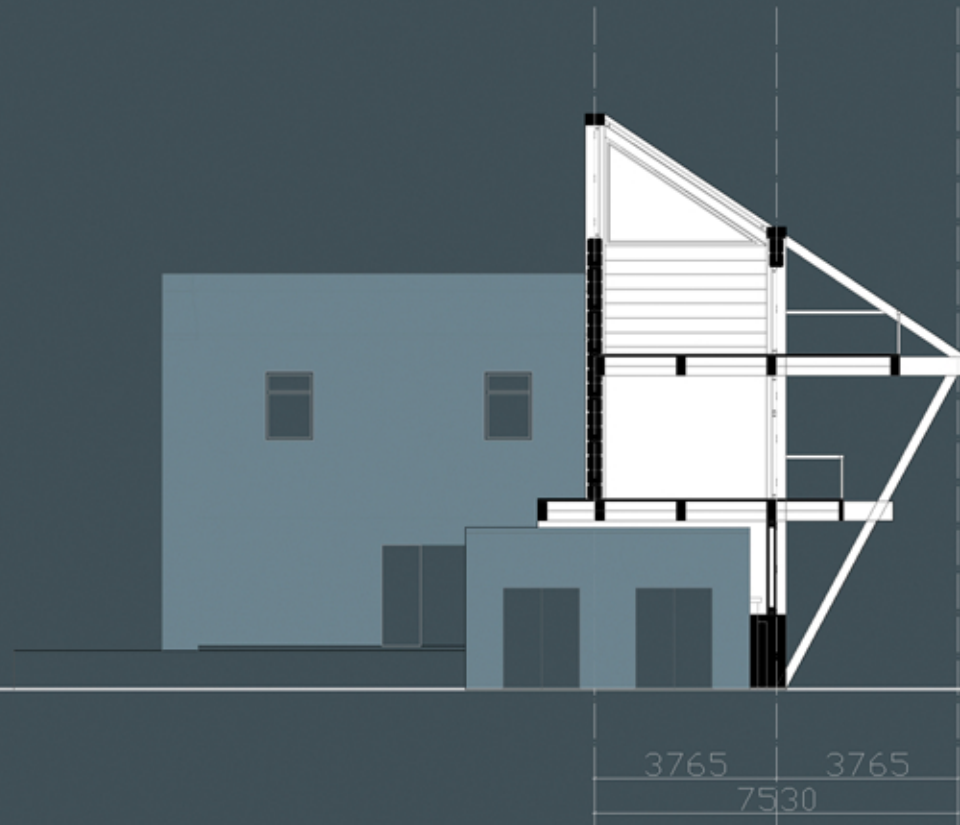

дом на крыше

площадь 155.6

разрез 1-1

разрез 2-2

первый этаж
30.1

второй этаж
58.3

фасад

фасад

третий этаж
67.2

план крыши

перспектива

перспектива