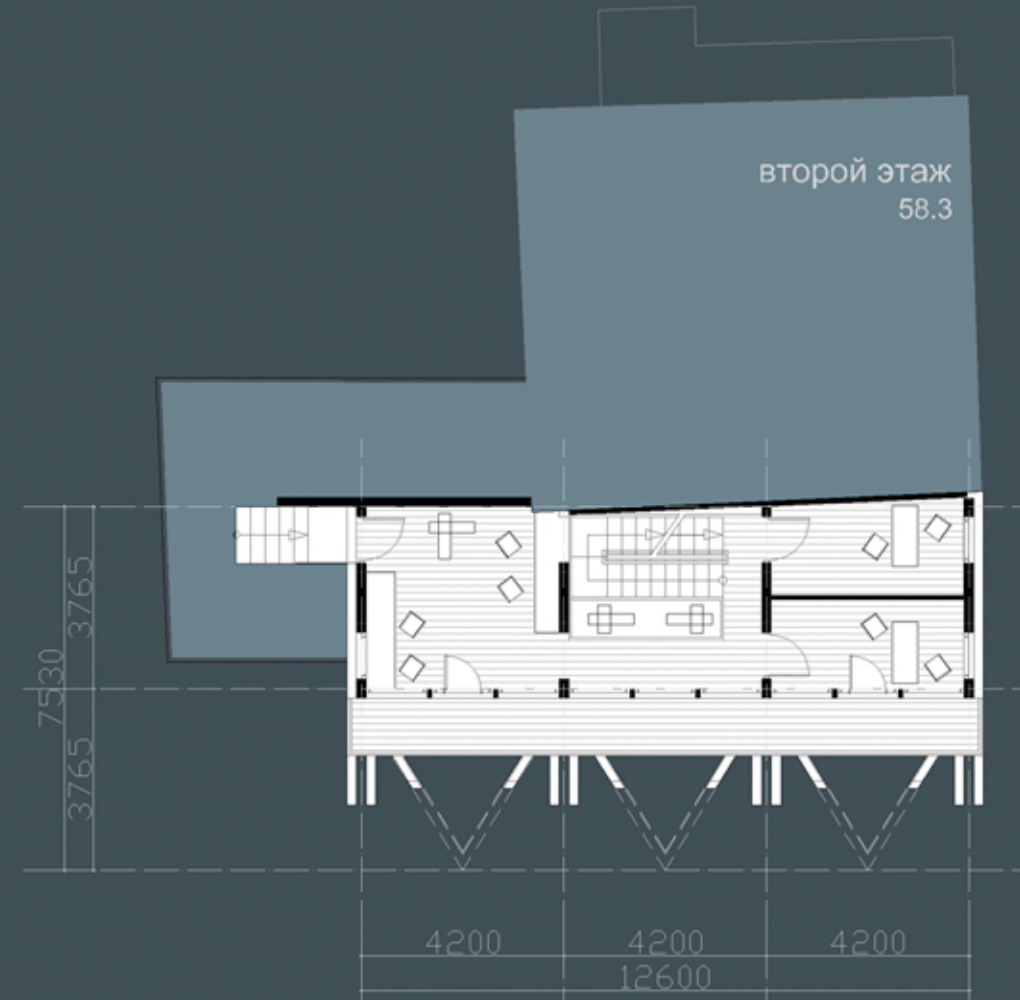

дом на крыше

площадь 155.6

разрез 1-1

разрез 2-2

первый этаж
30.1

второй этаж
58.3

фасад

фасад

третий этаж
67.2

план крыши

перспектива

перспектива