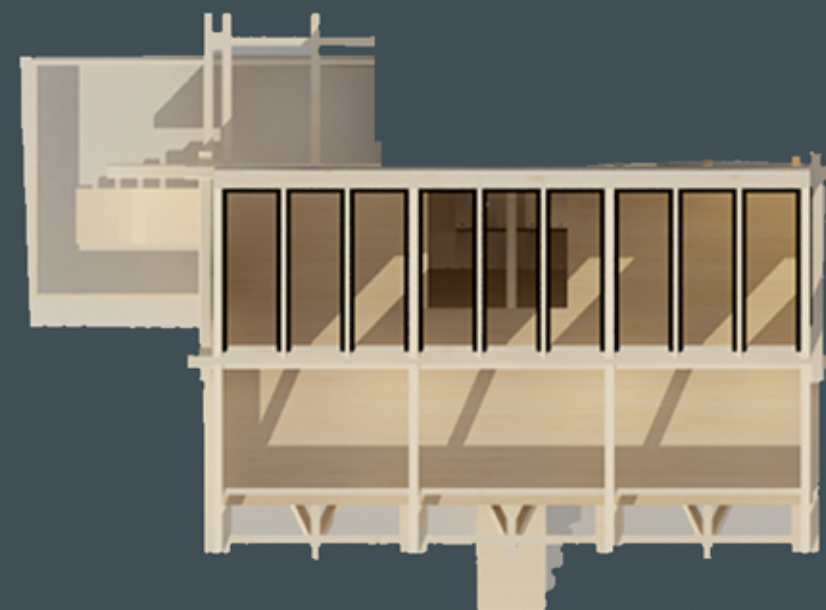

дом на крыше

площадь 155.6

разрез 1-1

разрез 2-2

первый этаж
30.1

второй этаж
58.3

фасад

фасад

третий этаж
67.2

план крыши

перспектива

перспектива