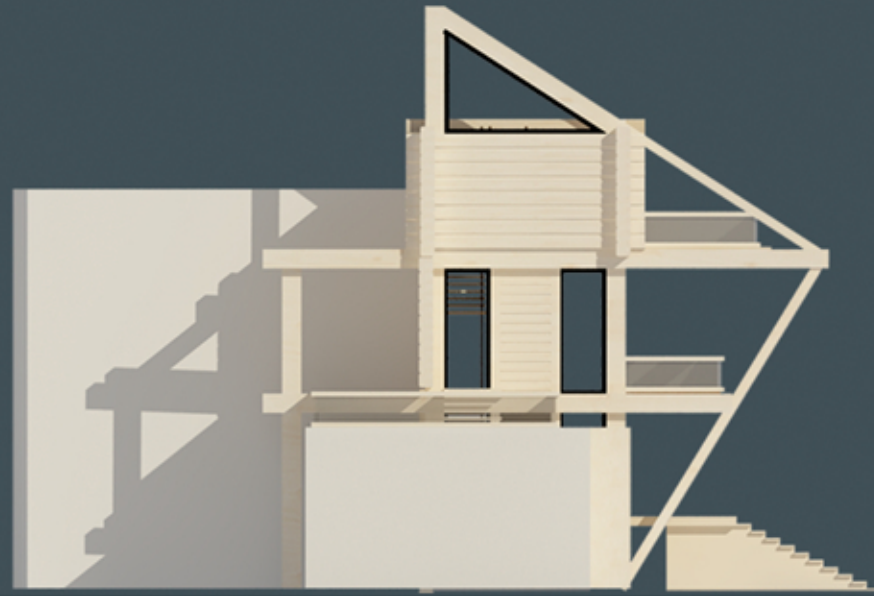

дом на крыше

площадь 155.6

разрез 1-1

разрез 2-2

первый этаж
30.1

второй этаж
58.3

фасад

фасад

третий этаж
67.2

план крыши

перспектива

перспектива