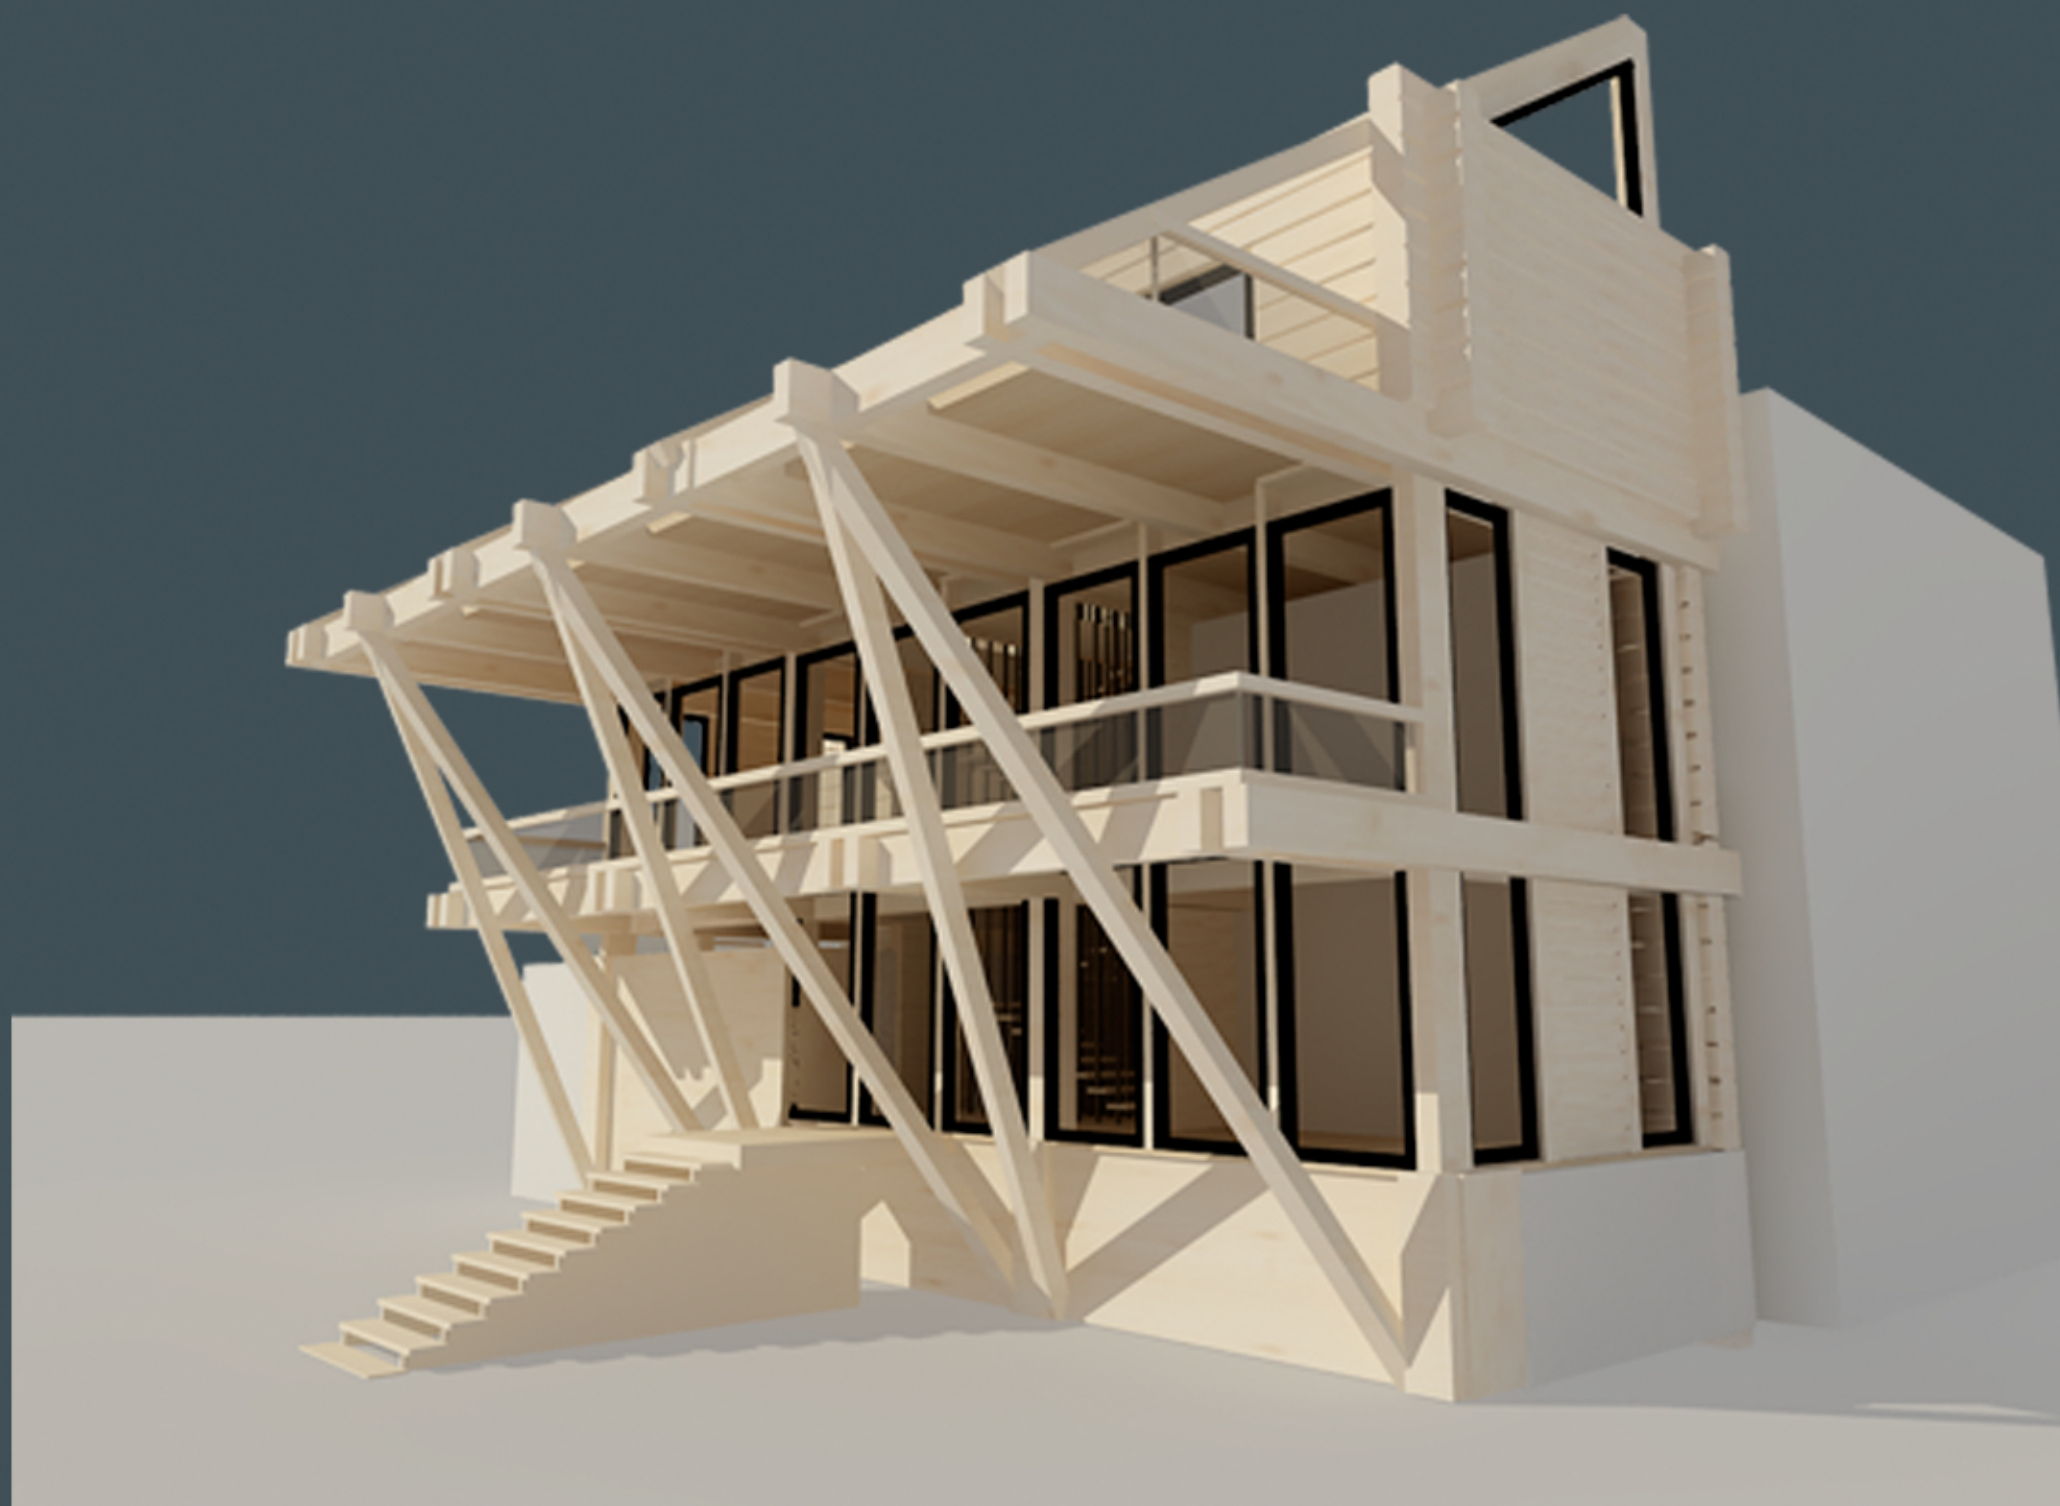

дом на крыше

площадь 155.6

разрез 1-1

разрез 2-2

первый этаж
30.1

второй этаж
58.3

фасад

фасад

третий этаж
67.2

план крыши

перспектива

перспектива