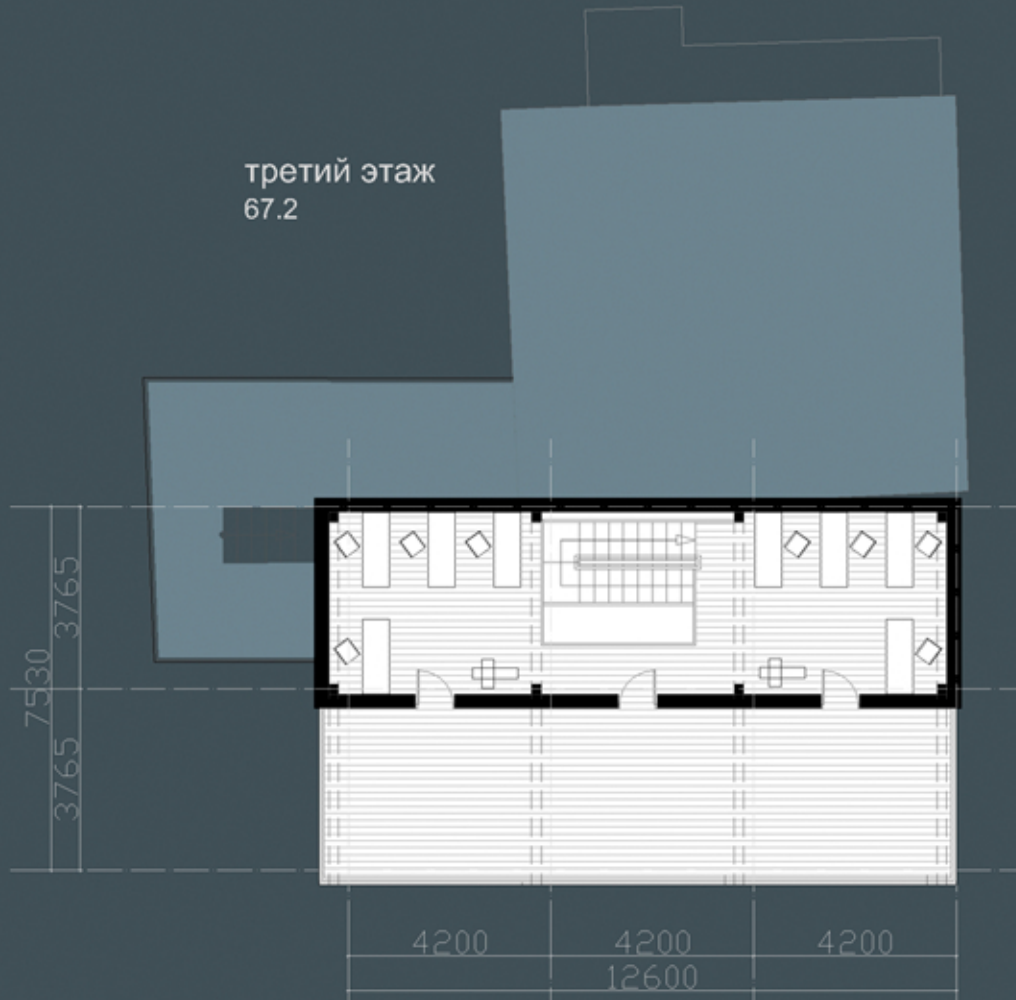

дом на крыше

площадь 155.6

разрез 1-1

разрез 2-2

первый этаж
30.1

второй этаж
58.3

фасад

фасад

третий этаж
67.2

план крыши

перспектива

перспектива