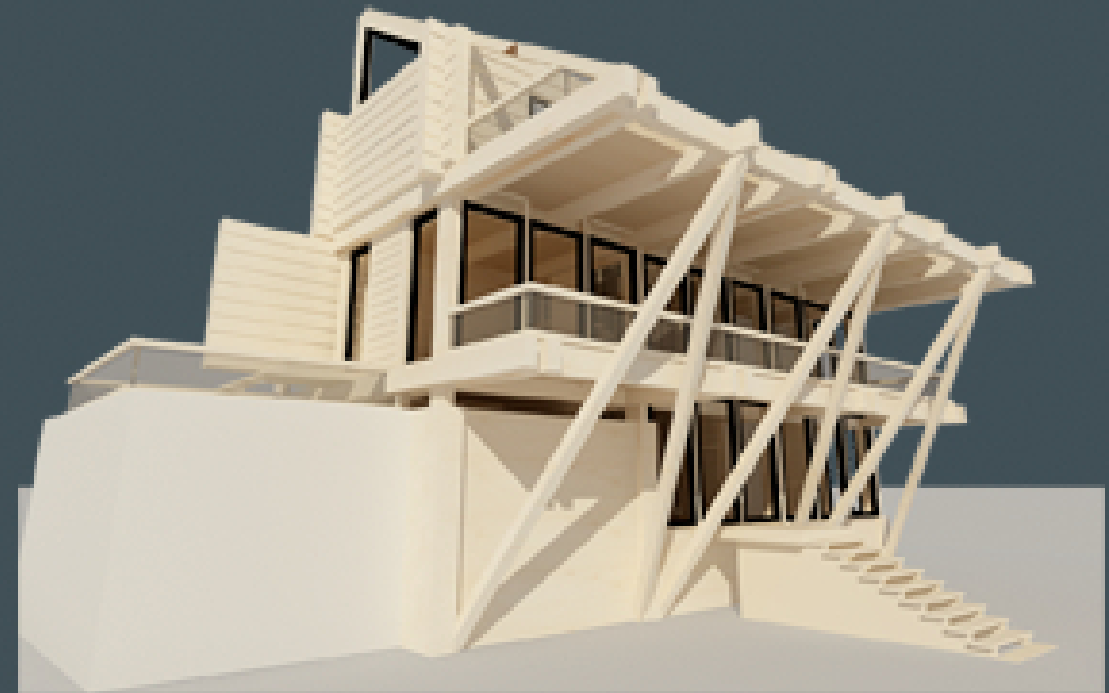

дом на крыше

площадь 155.6

разрез 1-1

разрез 2-2

первый этаж
30.1

второй этаж
58.3

фасад

фасад

третий этаж
67.2

план крыши

перспектива

перспектива