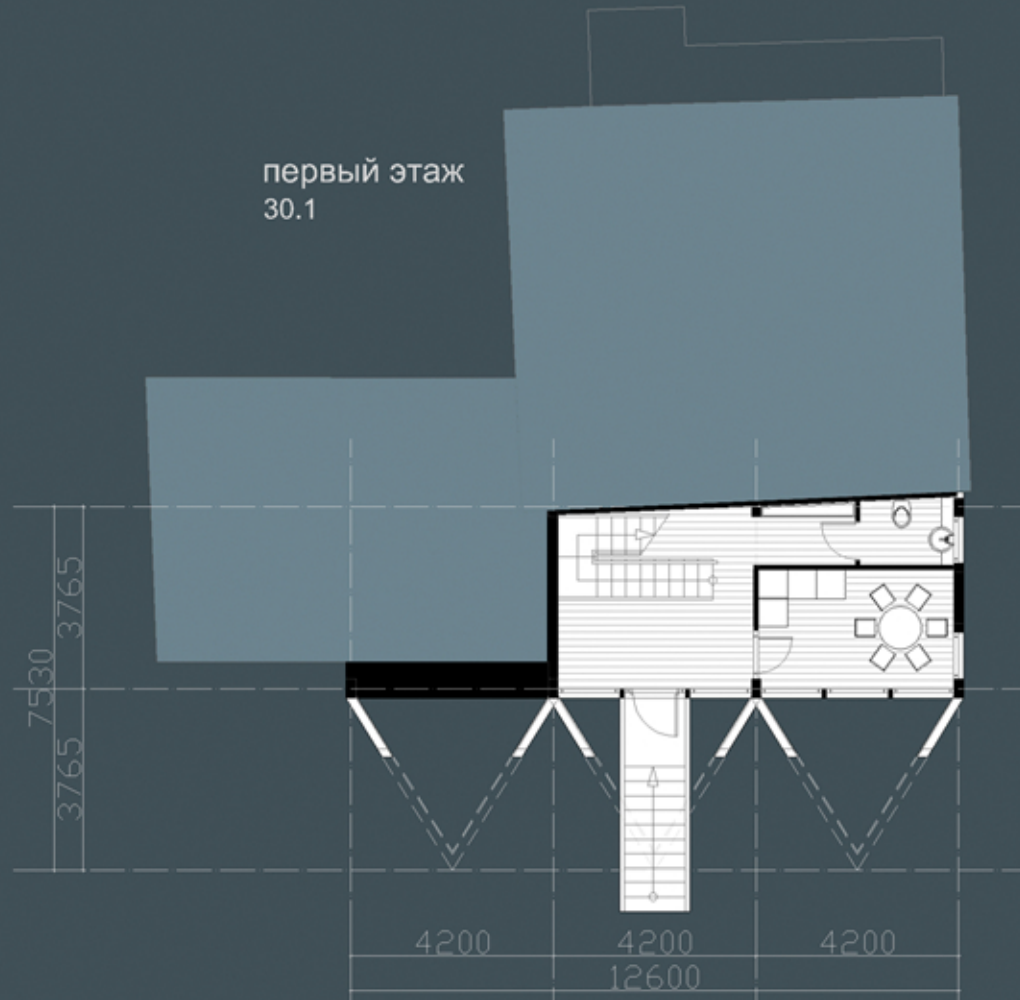

дом на крыше

площадь 155.6

разрез 1-1

разрез 2-2

первый этаж
30.1

второй этаж
58.3

фасад

фасад

третий этаж
67.2

план крыши

перспектива

перспектива