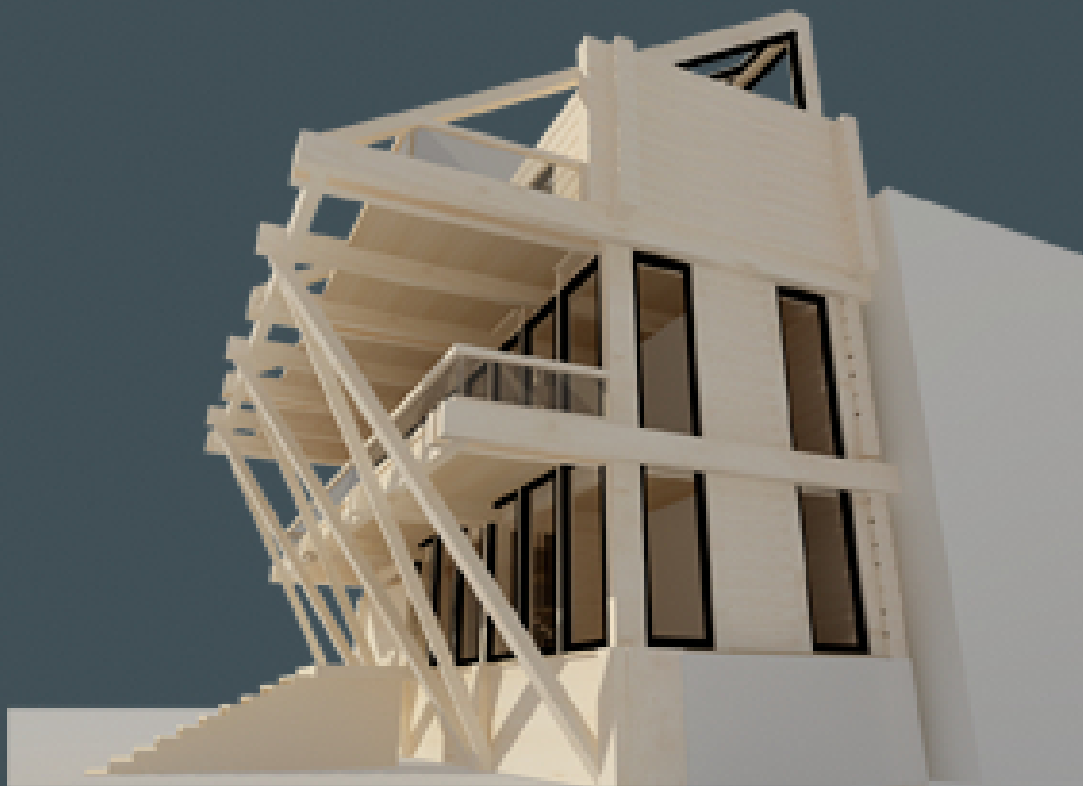

дом на крыше

площадь 155.6

разрез 1-1

разрез 2-2

первый этаж
30.1

второй этаж
58.3

фасад

фасад

третий этаж
67.2

план крыши

перспектива

перспектива