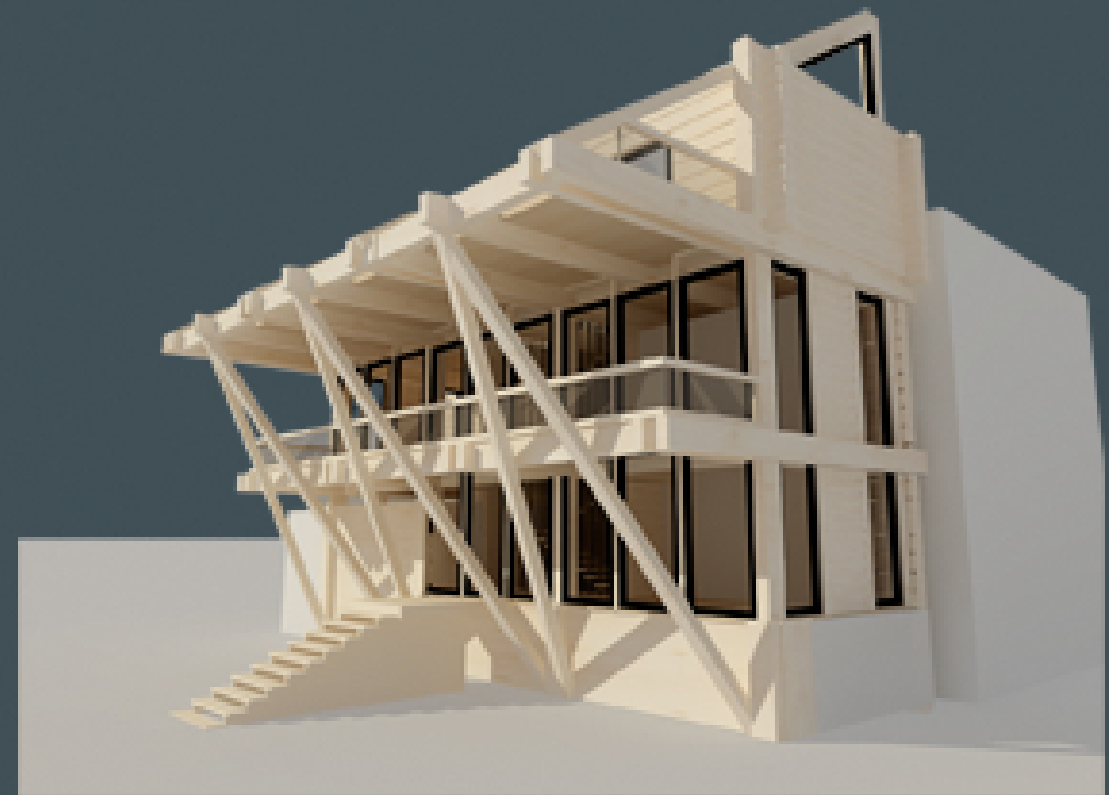

дом на крыше

площадь 155.6

разрез 1-1

разрез 2-2

первый этаж
30.1

второй этаж
58.3

фасад

фасад

третий этаж
67.2

план крыши

перспектива

перспектива