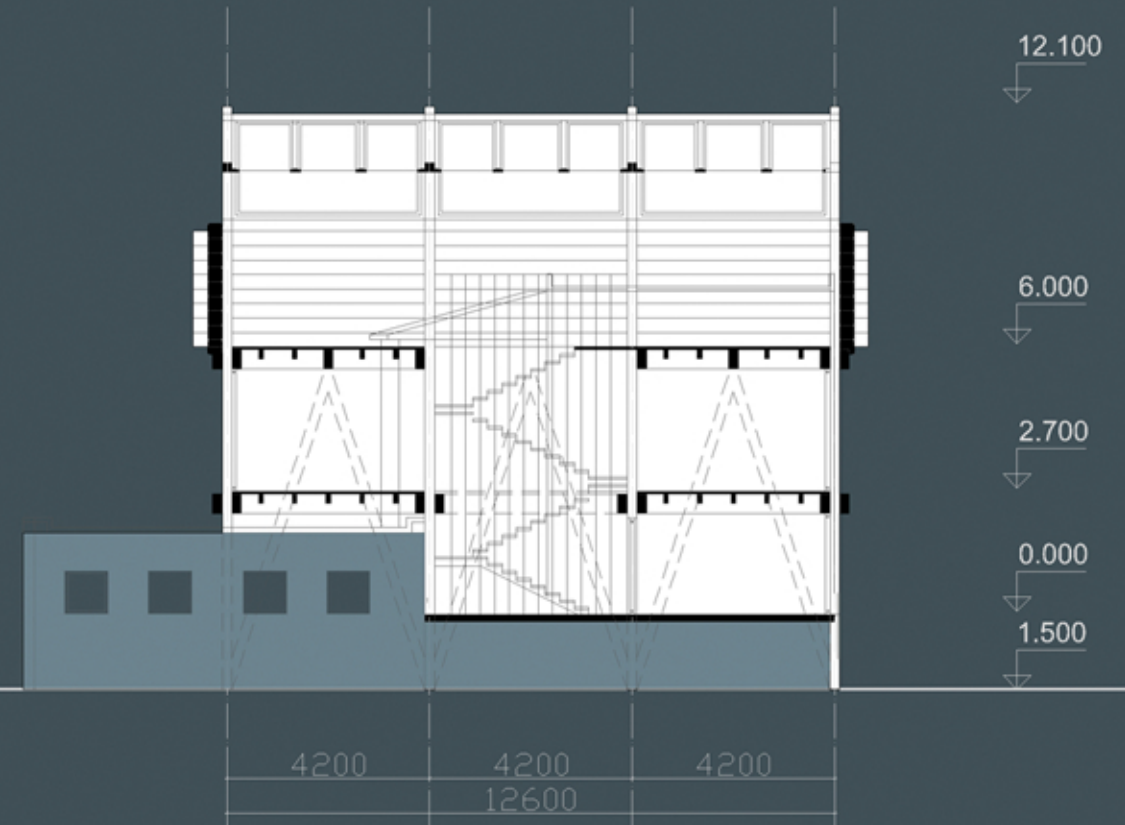

дом на крыше

площадь 155.6

разрез 1-1

разрез 2-2

первый этаж
30.1

второй этаж
58.3

фасад

фасад

третий этаж
67.2

план крыши

перспектива

перспектива